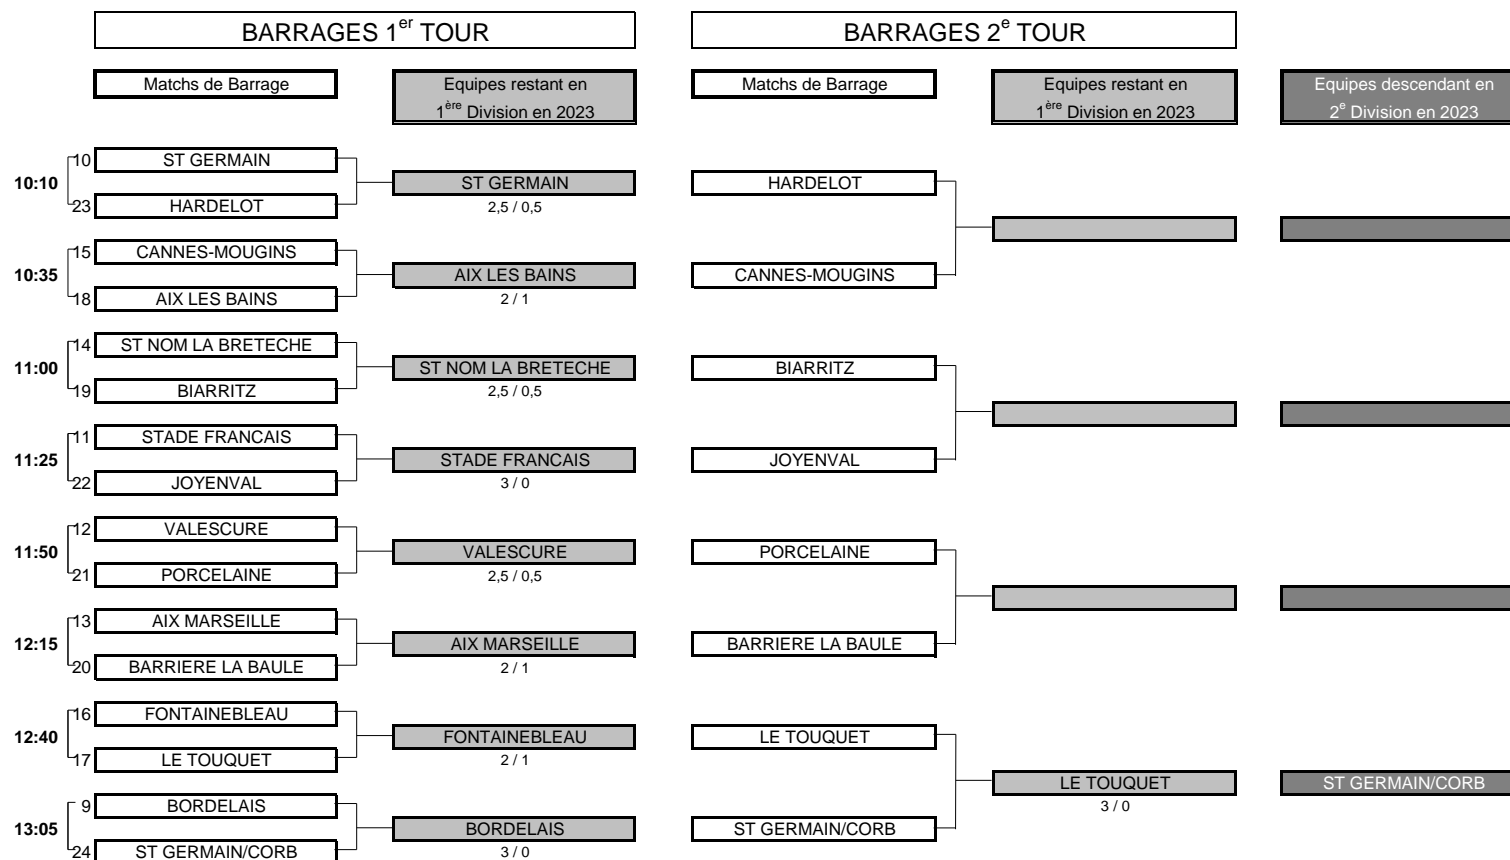

Résultat final: ARCACHON bat SAINT CLOUD

CHAMPIONNAT DE FRANCE PAR ÉQUIPES SENIORS 2022

1ère DIVISION DAMES Trophée de la Commission Féminine

Du 21 au 25 Septembre - Golf d'Arcachon

BARRAGES

Horaires des Barrages TOUR 2