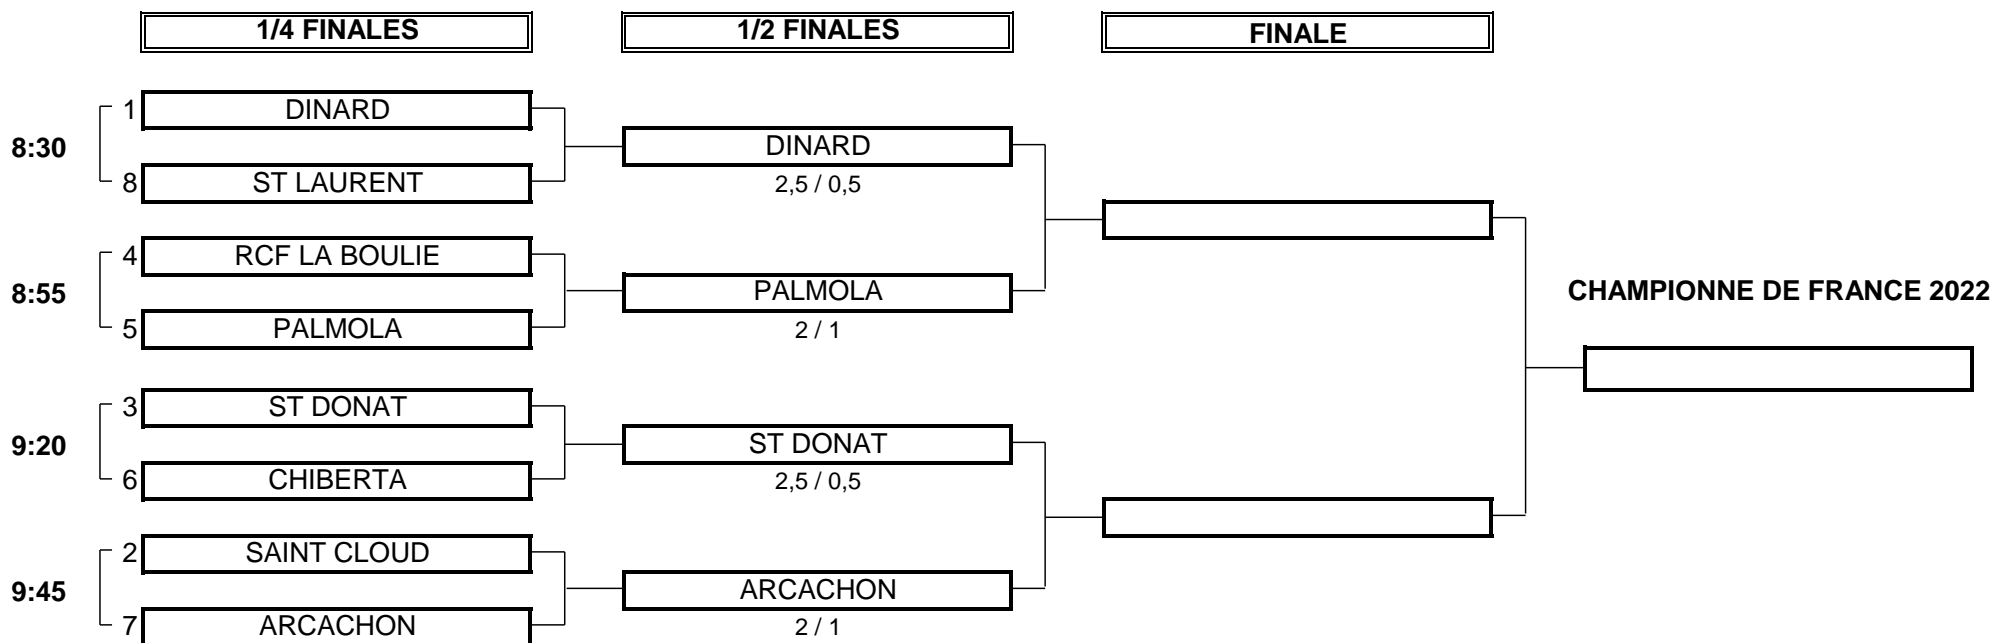

CHAMPIONNAT DE FRANCE PAR ÉQUIPES SENIORS 2022

1ère DIVISION DAMES Trophée de la Commission Féminine

Du 21 au 25 Septembre - Golf d'Arcachon

PHASE FINALE MATCH PLAY

Horaires des 1/2 Finales

**Les joueuses sont priées de se présenter au
starter 10 minutes avant leur heure de départ**